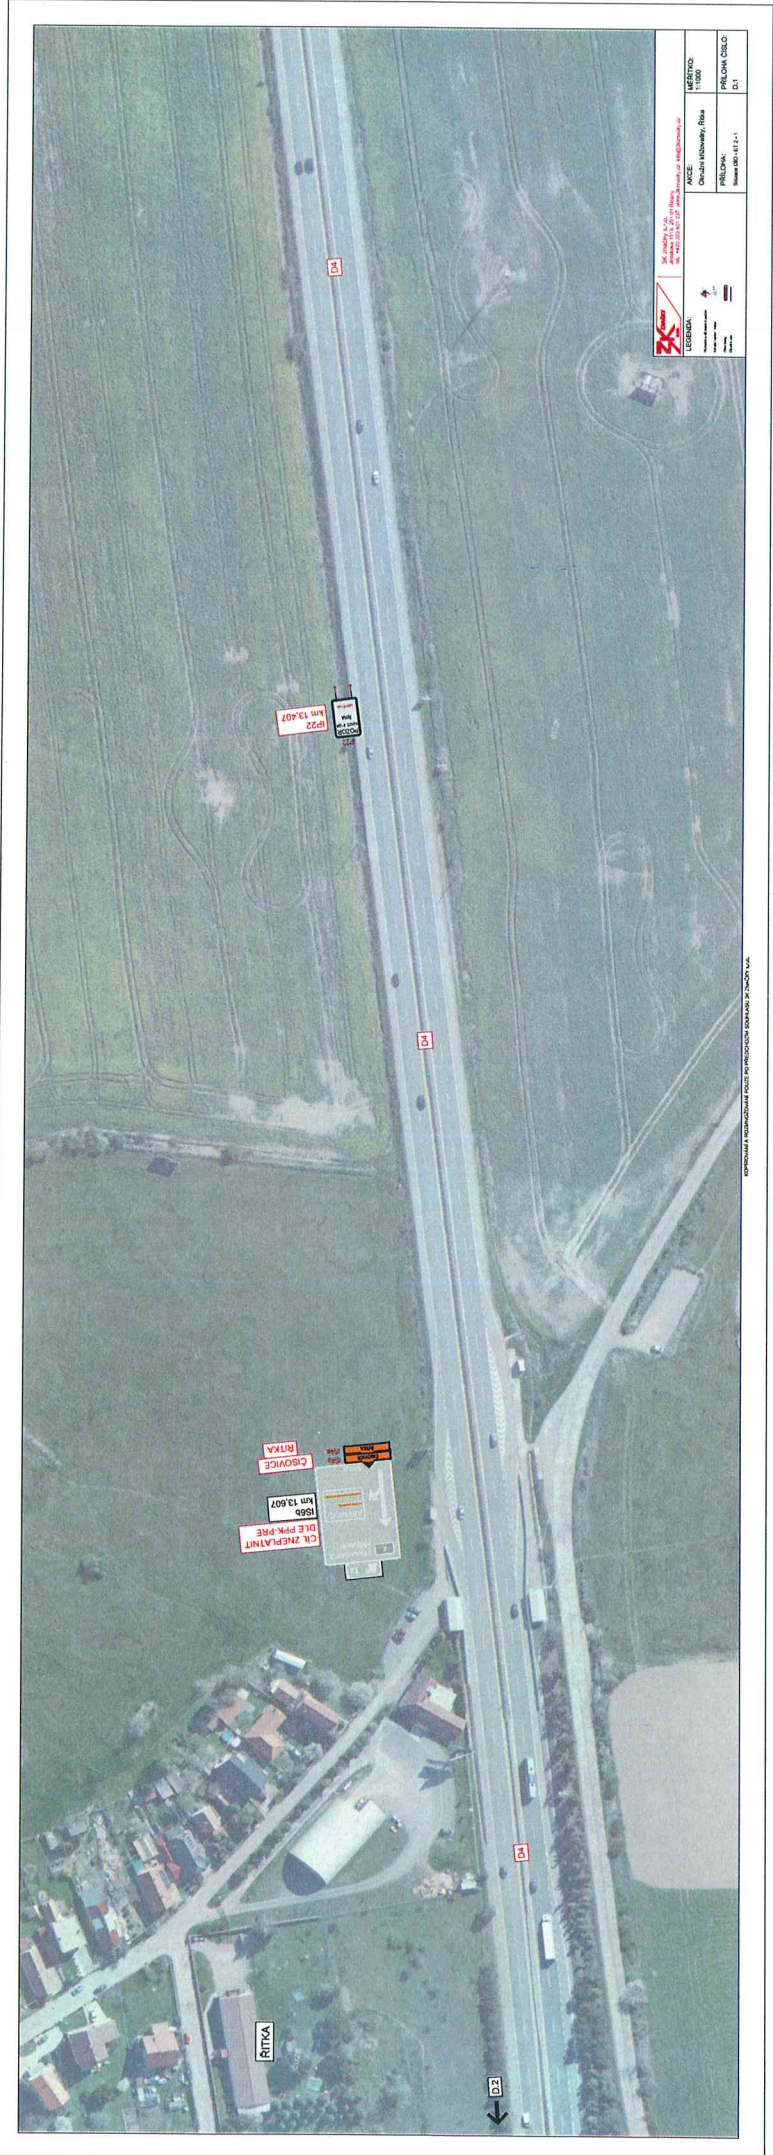

PROJEKT Dobruška - Přeloučsko	PROJEKTANT Přeloučsko	PROJEKT ČÍSLO D1
	PROJEKTANT Přeloučsko	PROJEKTANT Přeloučsko	PROJEKTANT Přeloučsko