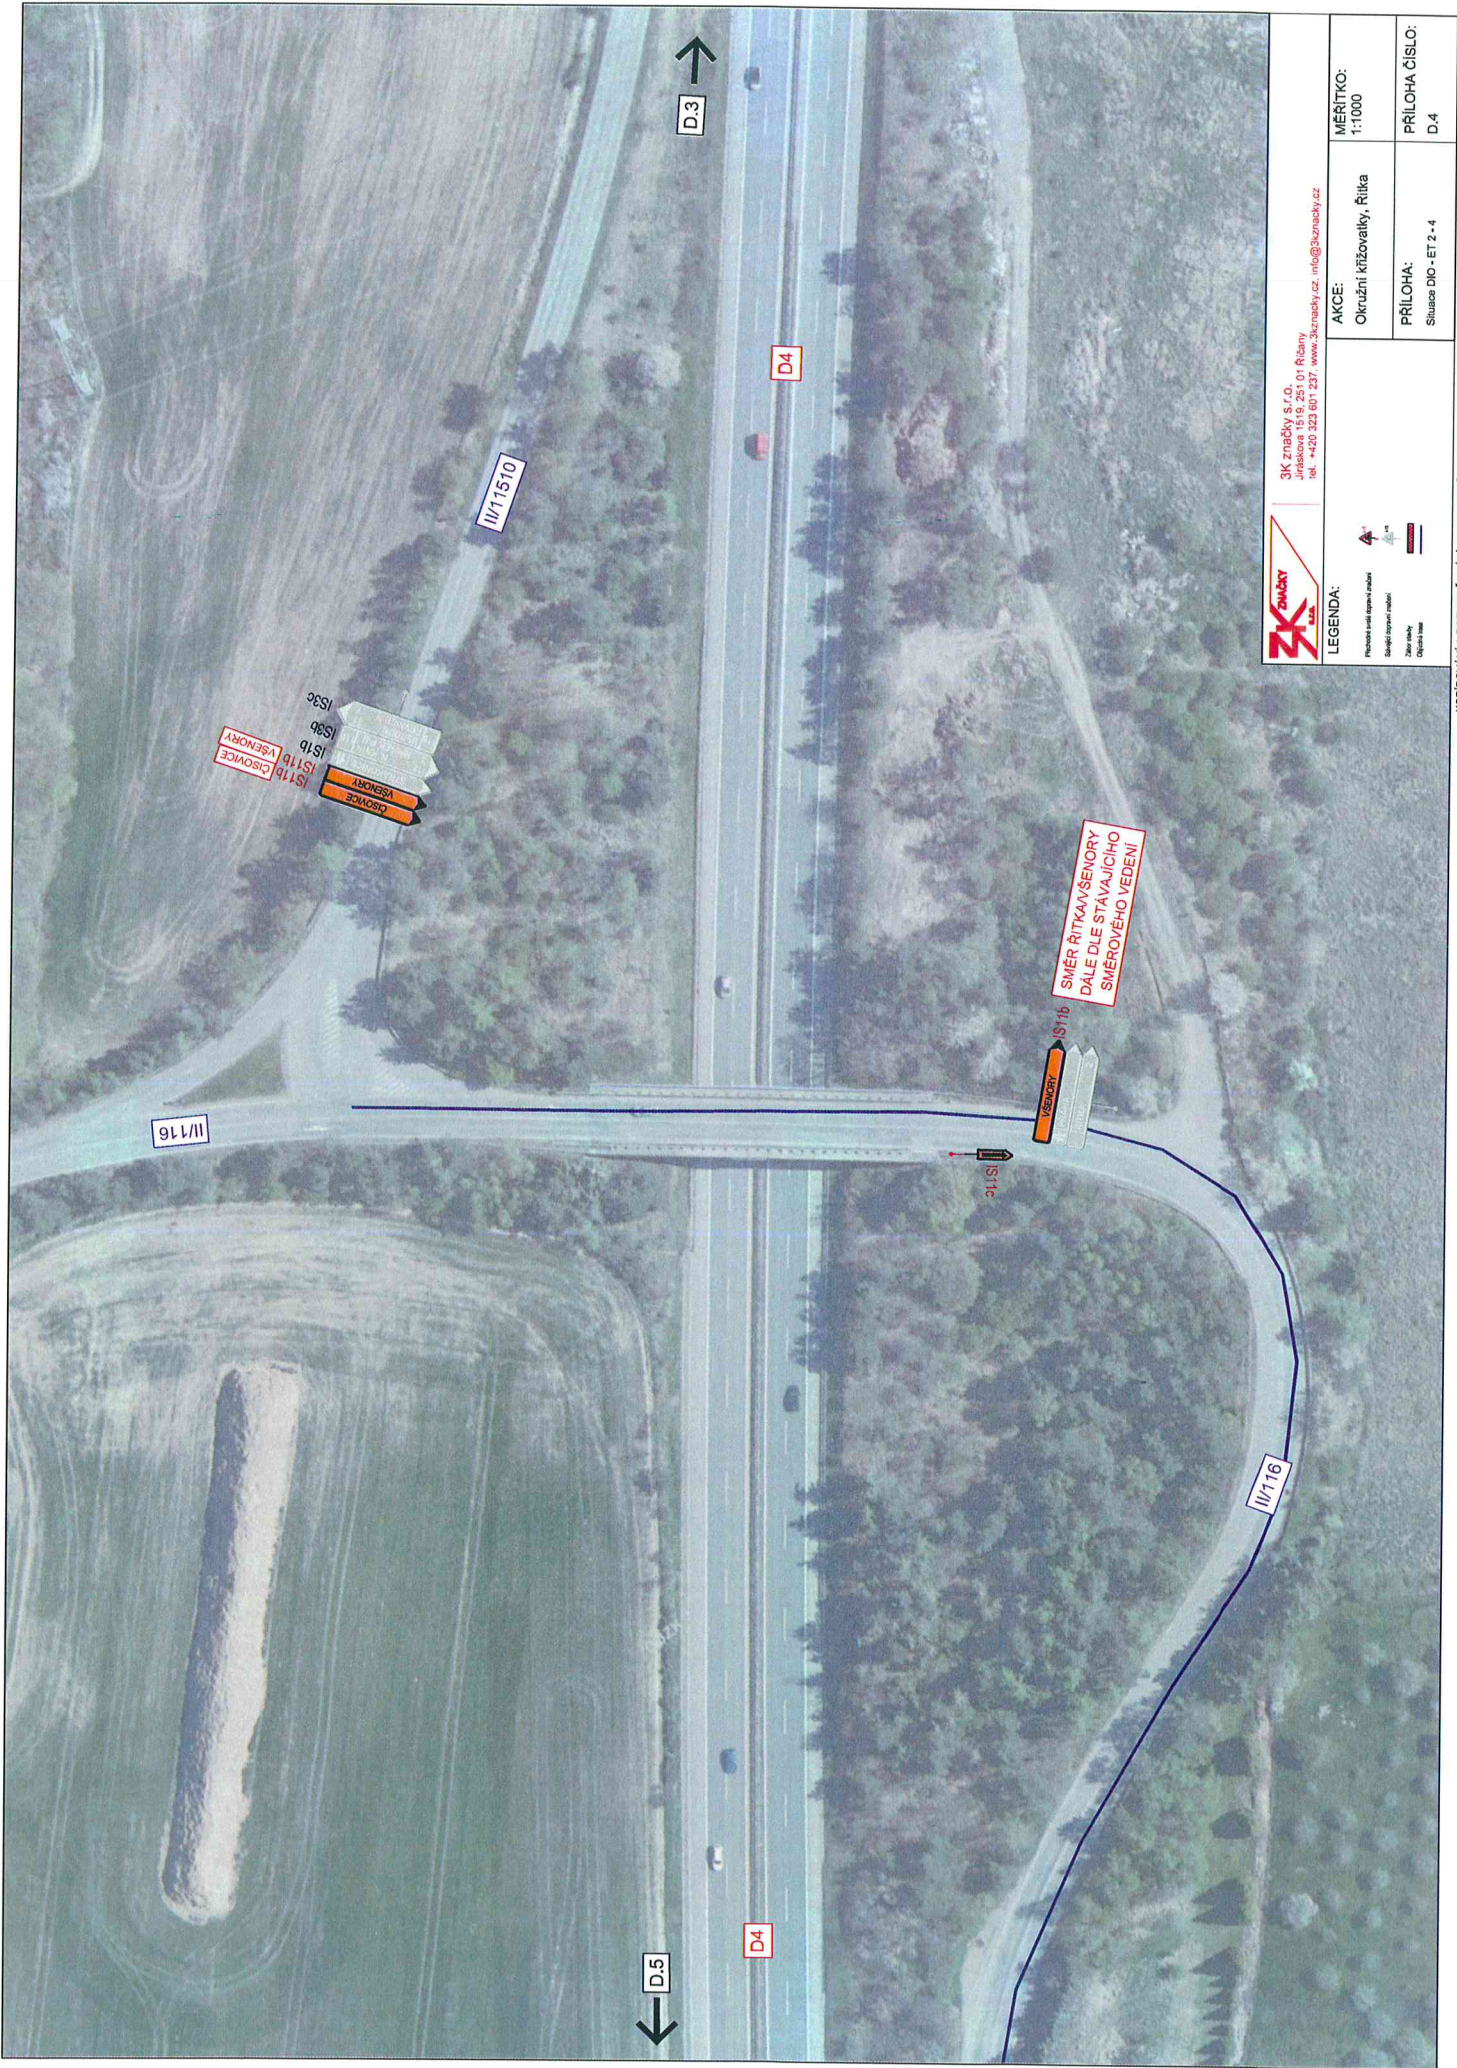

| | |
|---|------------------------------|
| AKCE: Okružní křižovatky, Řitka | MĚŘÍTKO: 1:1000 |
| PŘÍLOHA: Situace DIO - ET 2+3 | PŘÍLOHA ČÍSLO: D.3 |

| | | | |
|---|--|---|-------------------------------|
|  | | 3K značky s.r.o. 602 01 Růžický IČ: 4429 323 807 237, www.3kzacky.cz, info@3kzacky.cz | |
| LEGENDA: Přechod nad stávkou Směr řítkavsenory Změr řádky Opatření | | AKCE: Okružní křižovatky, řítkavsenory | MĚŘÍTKO: 1:1000 |
| | | PRÍLOHA: Situace DIO - ET 2 - 4 | PRÍLOHA ČÍSLLO: D.4 |